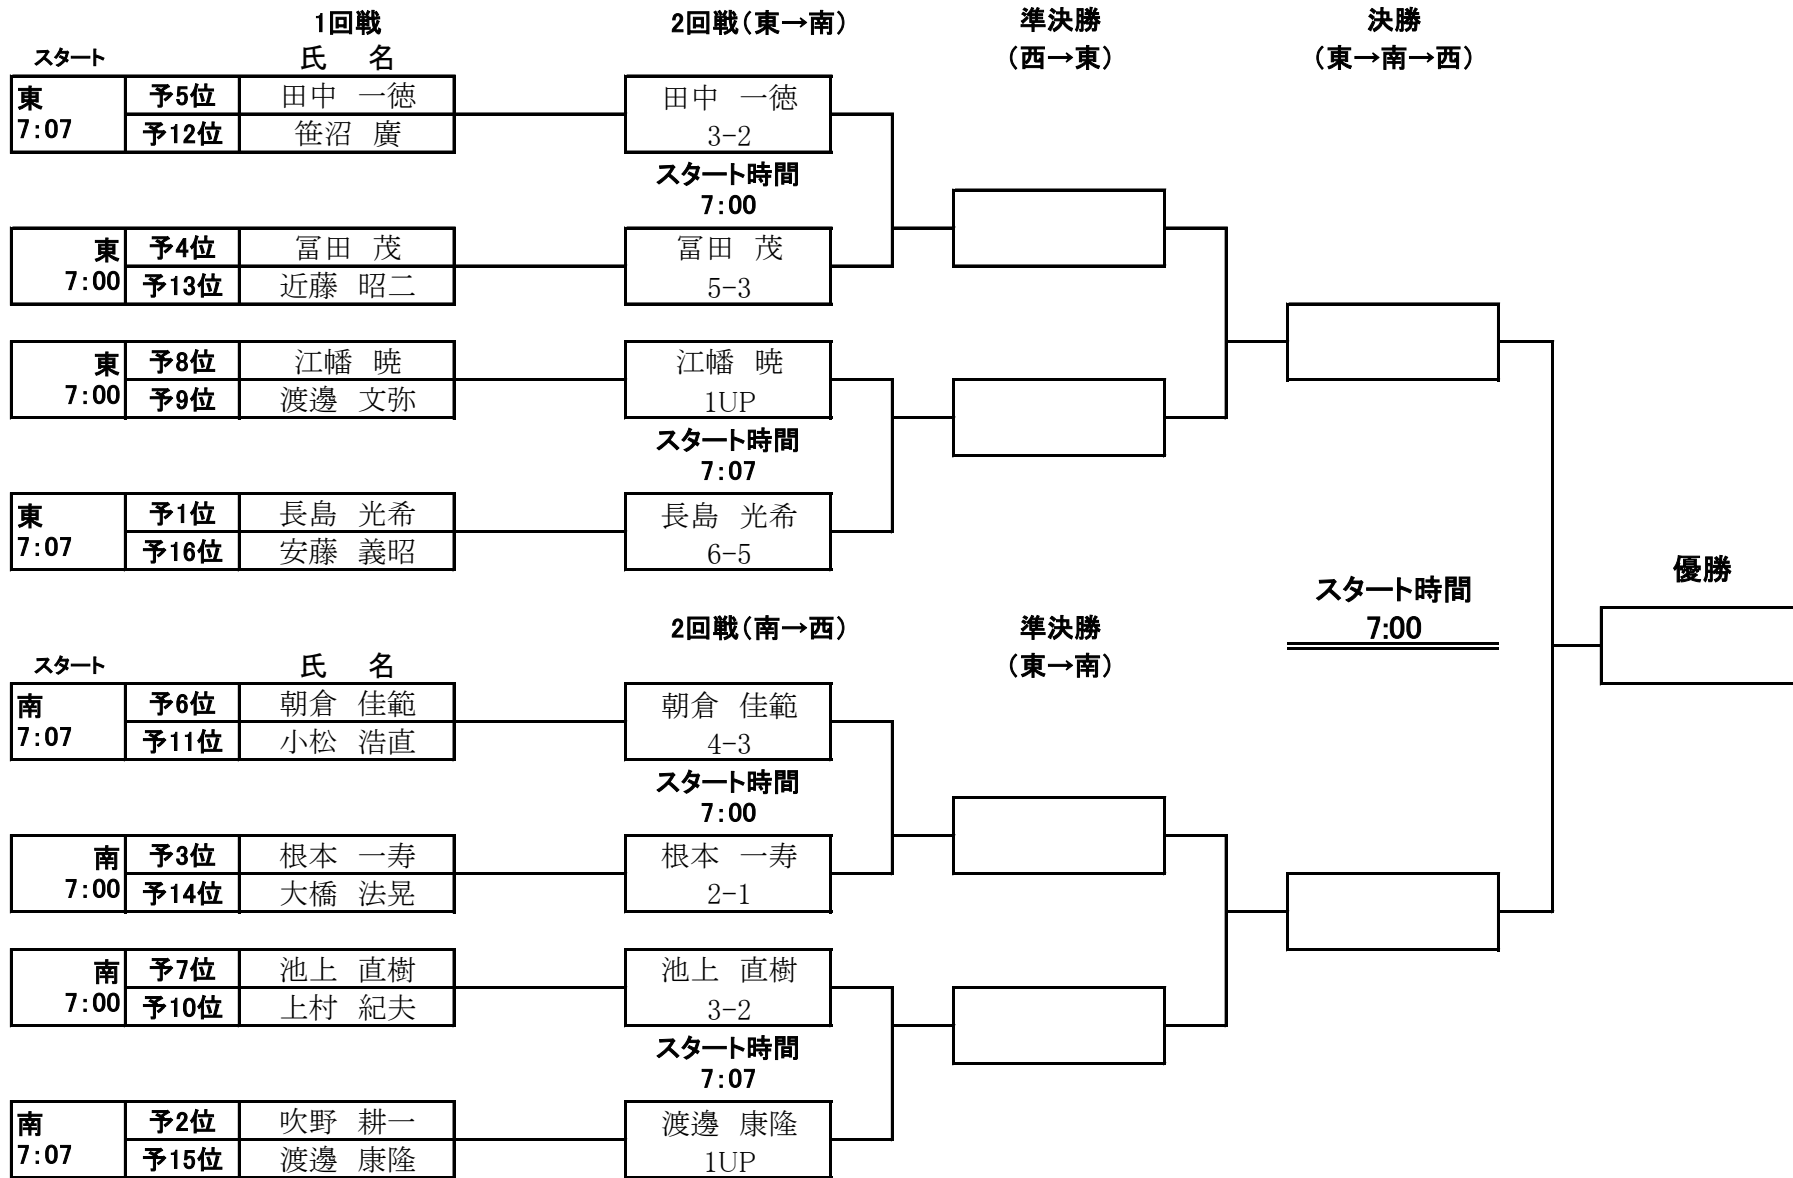

2024年 クラブ選手権

【競技日程】

1回戦 9月22日(日)
2回戦・準決勝 9月29日(日)
決勝 10月6日(日)

18Hマッチプレー
各18Hマッチプレー
27Hマッチプレー

1組4名(2マッチ)セルフプレー
キャディ付 各18Hスループレー
キャディ付 18Hは、スルーで廻ります